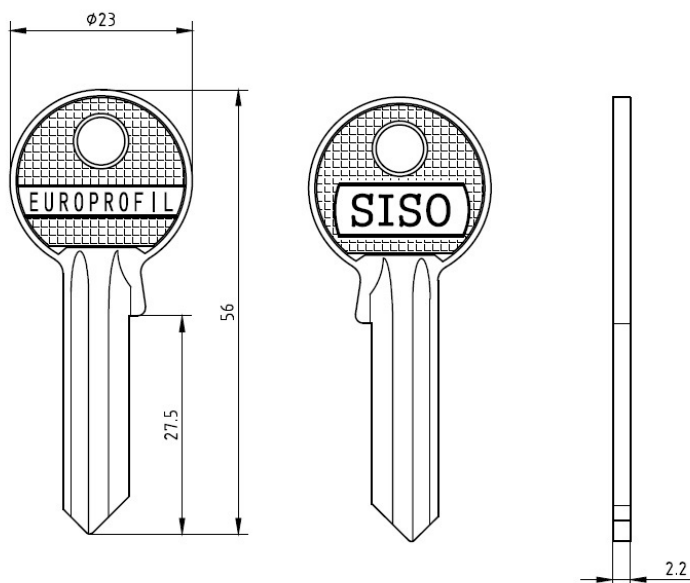

# PRODUCT SHEET

**Description:**

Master Key #M3, Yale Key Way

**Item number:**

14.60.041-5

Units	Box	Carton	HS Code	Barcode
Pcs.	3	20	8301700000	 5704866458504

**SISO A/S**

Mileparken 11  
DK-2740 Skovlunde  
Denmark  
VAT: DK 24786013